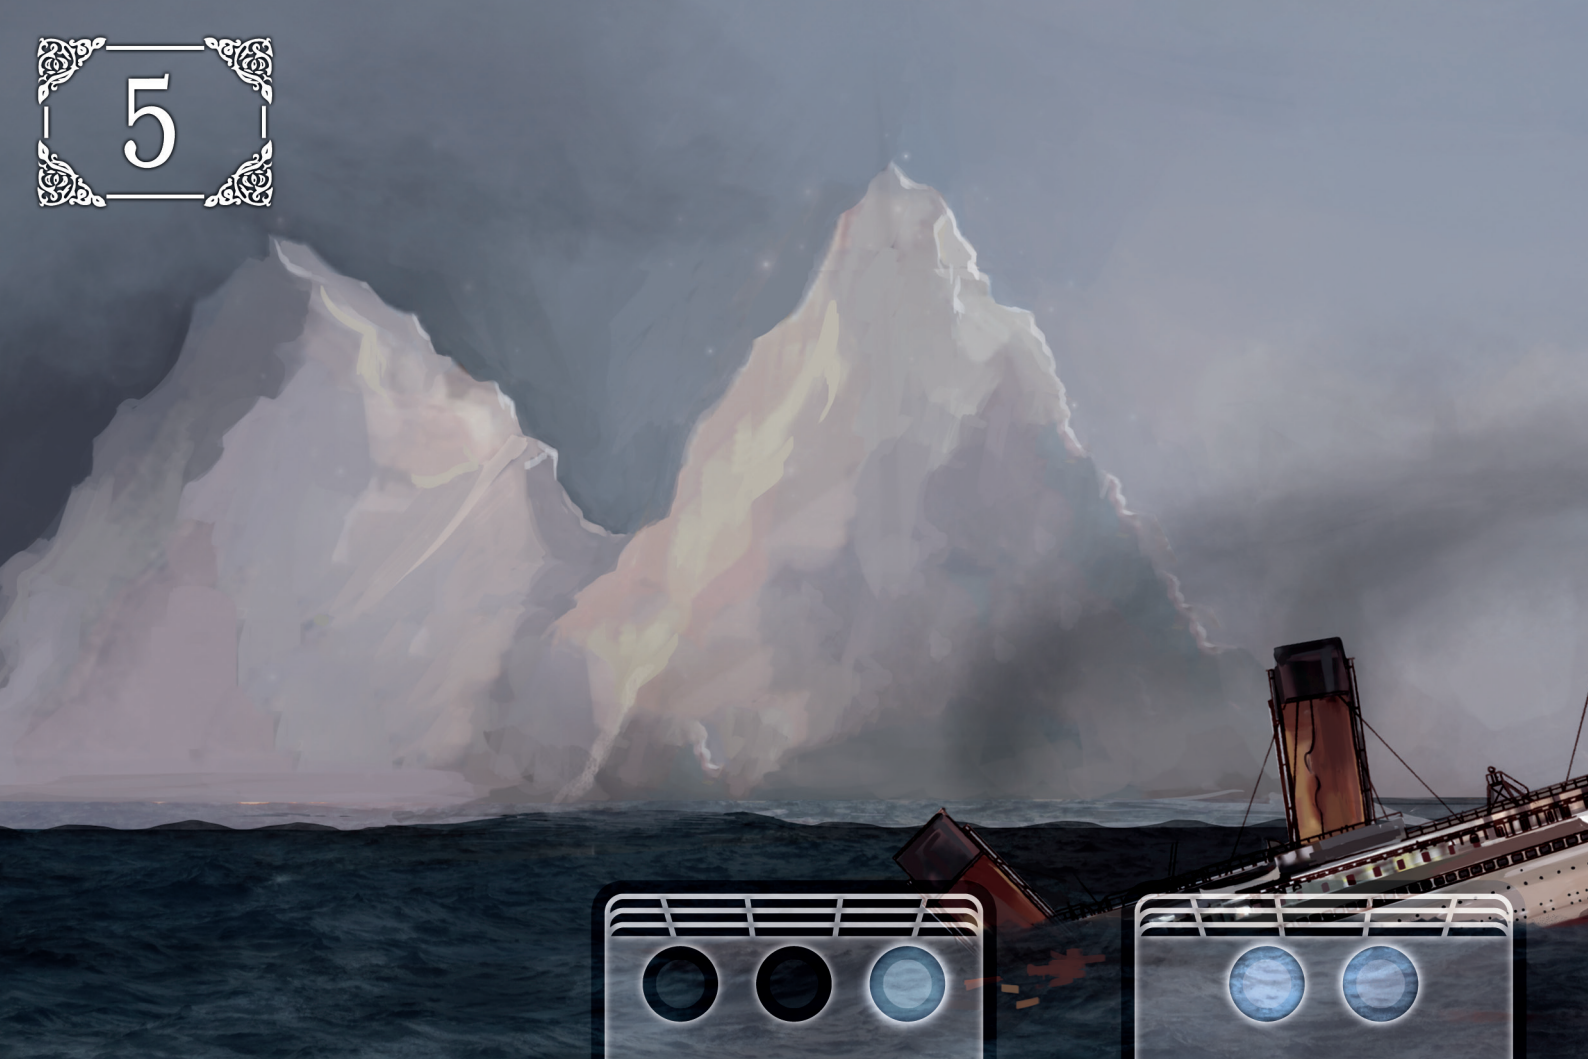

S.O.S. TITANIC

10

23h 40

23h 50

00h 10

00h 45

6

01h 30

5

02h 17

02h 20

3

02h 22

2

02h 30

02h 34

02h 40

03h 30

GAME OVER