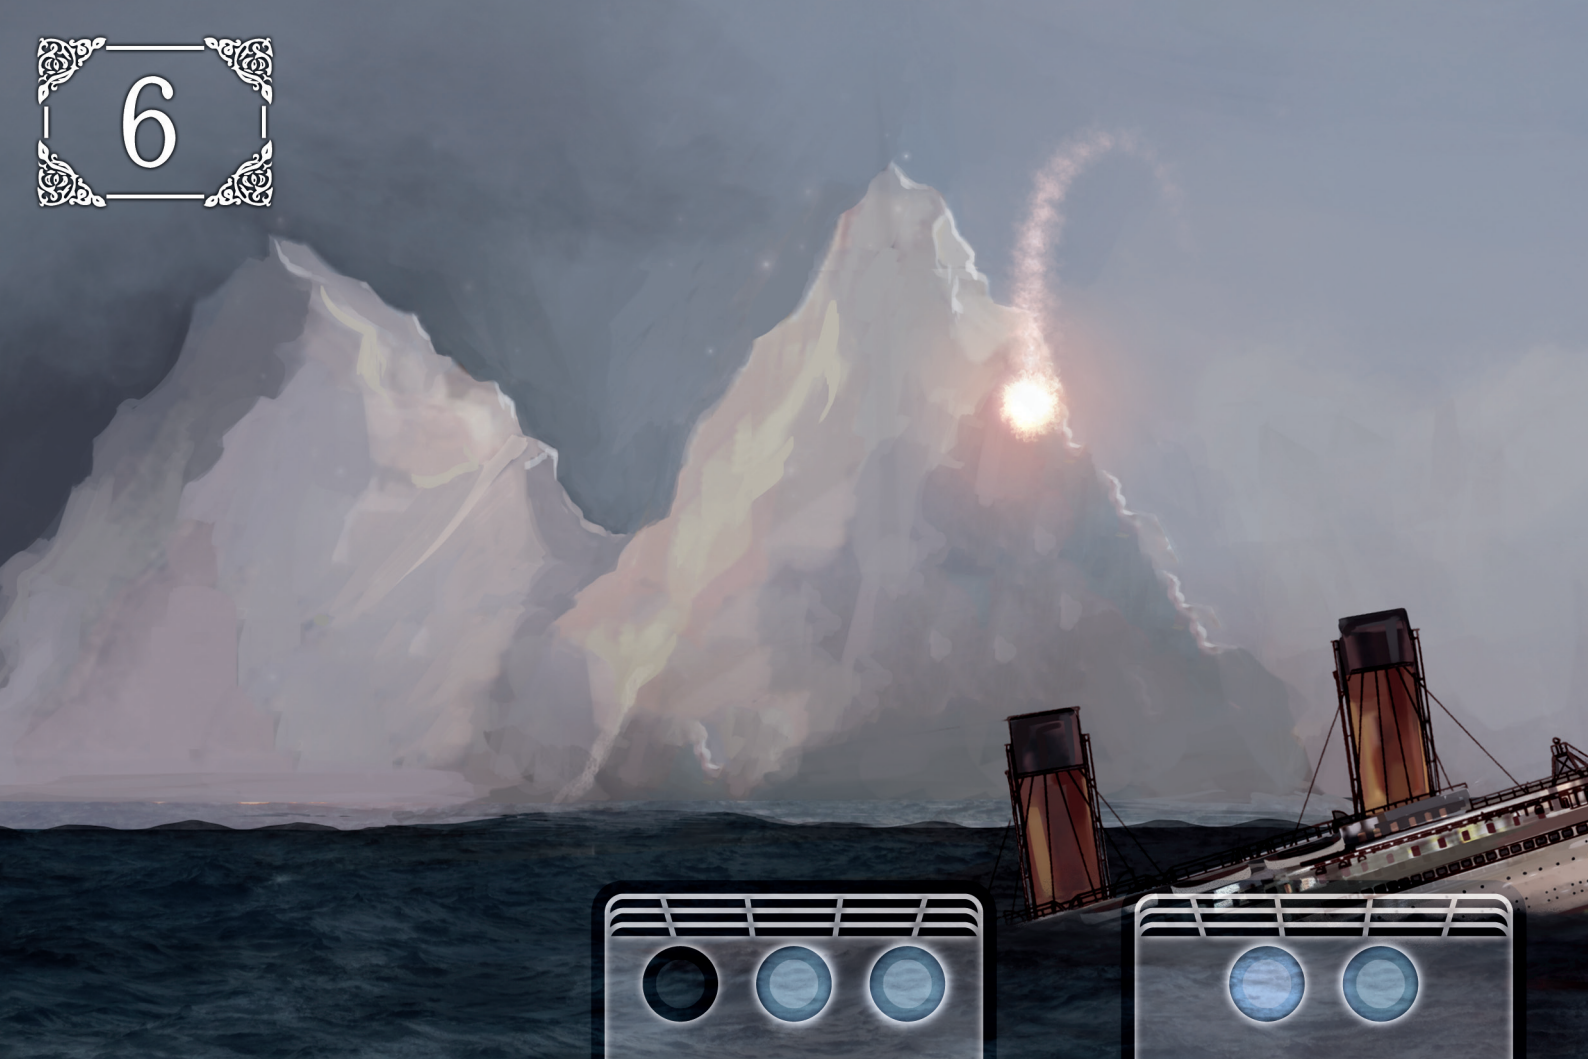

S.O.S. TITANIC

10

23h 40

23h 50

00h 10

00h 45

6

01h 30

02h 40

03h 30

GAME OVER